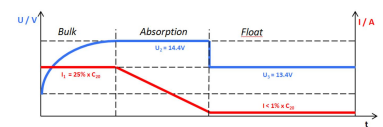

Spannung [V]	12	Länge [mm]	518
Kapazität (Ah)	240	Breite [mm]	276
Kälteprüfstrom DIN[A]		Höhe [mm]	242
Kälteprüfstrom EN [A]	1200	Verspannhöhe	
Endpolart	1	Garniturgröße	C
Bodenleistenausführung	B00		

Abbildungen

Foto

Endpolart

Bodenleiste

Polanordnung