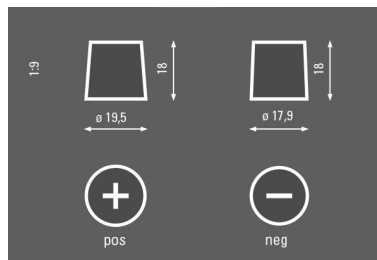

Professional Dual Purpose EFB - 930 240 120 B91 2

Allgemeine Informationen

VARTA Artikel-Nr.	930 240 120 B91 2
Europäische Typ-Nr. (ETN)	930 240 120
HKB	LED240
Verpackungseinheit	1
Artikelstatus	001

Technische Informationen

Spannung [V]	12	Länge [mm]	518
Kapazität (Ah)	240	Breite [mm]	276
Kälteprüfstrom DIN[A]		Höhe [mm]	242
Kälteprüfstrom EN [A]	1200	Verspannhöhe	
Endpolart	1	Garniturgröße	C
Bodenleistenausführung	B00		

Abbildungen

Foto

Endpolart

Bodenleiste

Polanordnung