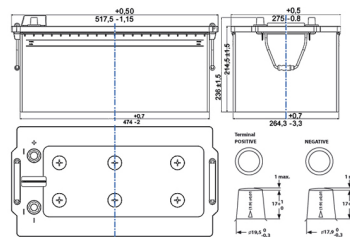

Spannung [V]	12	Länge [mm]	518
Kapazität (Ah)	240	Breite [mm]	276
Kälteprüfstrom DIN[A]		Höhe [mm]	242
Kälteprüfstrom EN [A]	1200	Verspannhöhe	
Endpolart	1	Garniturgröße	C
Bodenleistenausführung	B00		

Abbildungen

Foto

Endpolart

Bodenleiste

Polanordnung